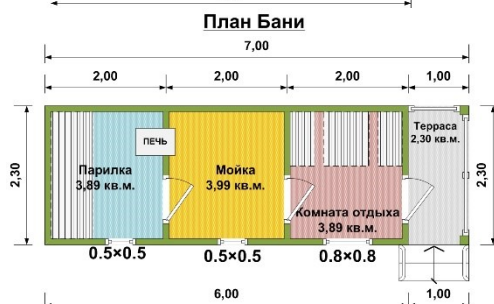

Мобильная баня 6x2.3 м + крыльцо 1 м.:	С доставкой малотоннажным транспортом	С доставкой и выгрузкой манипулятором
Брус 90 мм	297 000 руб.	316 500 руб.
Брус 140 мм	338 500 руб.	357 000 руб.