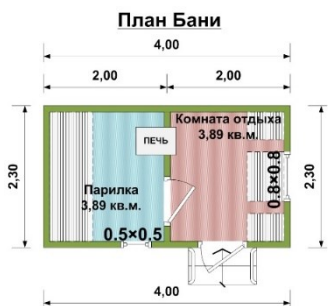

Мобильная баня 4x2.3 м:	С доставкой малотоннажным транспортом	С доставкой и выгрузкой манипулятором
Брус 90 мм	230 000 руб.	249 500 руб.
Брус 140 мм	256 000 руб.	275 500 руб.