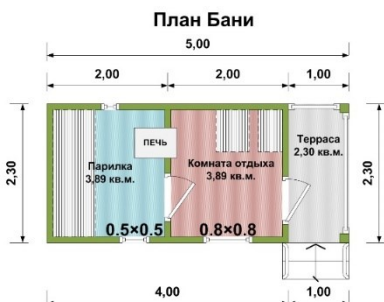

Мобильная баня 4x2.3 м + крыльцо 1 м.:	С доставкой малотоннажным транспортом	С доставкой и выгрузкой манипулятором
Брус 90 мм	243 000 руб.	262 500 руб.
Брус 140 мм	271 000 руб.	290 500 руб.