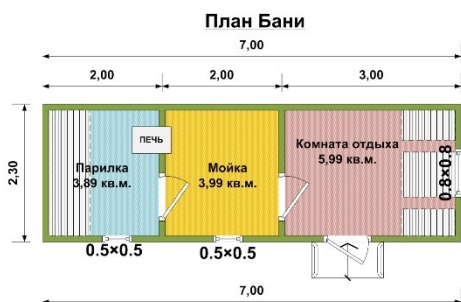

Мобильная баня 5x2.3 м:	С доставкой малотоннажным транспортом	С доставкой и выгрузкой манипулятором
Брус 90 мм	263 000 руб.	282 500 руб.
Брус 140 мм	296 000 руб.	315 500 руб.

Мобильная баня 5x2.3 м + крыльцо 1 м.:	С доставкой малотоннажным транспортом	С доставкой и выгрузкой манипулятором
Брус 90 мм	273 000 руб.	292 500 руб.
Брус 140 мм	308 000 руб.	327 500 руб.

Мобильная баня 6x2.3 м:	С доставкой малотоннажным транспортом	С доставкой и выгрузкой манипулятором
Брус 90 мм	285 000 руб.	304 500 руб.
Брус 140 мм	321 500 руб.	341 000 руб.

Мобильная баня 6x2.3 м + крыльцо 1 м.:	С доставкой малотоннажным транспортом	С доставкой и выгрузкой манипулятором
Брус 90 мм	297 000 руб.	316 500 руб.
Брус 140 мм	338 500 руб.	357 000 руб.