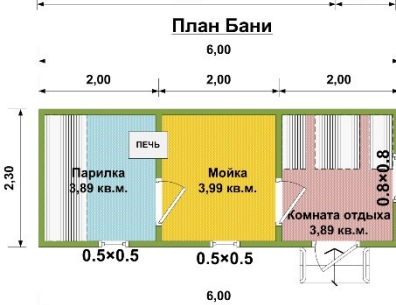

Мобильная баня 6x2.3 м:	С доставкой малотоннажным транспортом	С доставкой и выгрузкой манипулятором
Брус 90 мм	285 000 руб.	304 500 руб.
Брус 140 мм	321 500 руб.	341 000 руб.