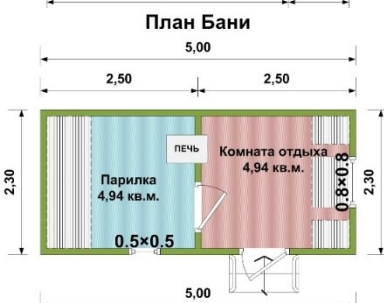

3. Стоимость бани.

- **Стоимость** мобильных бань на сайте всегда **актуальна**, скрытые платежи **отсутствуют**.
- В стоимость входит: само **изделие, доставка** в радиусе 500 км от производственной базы в г. Пестово Новгородской области, **комплект фундаментных блоков, установка и распаковка** бани.

Мобильная баня 4x2.3 м:	С доставкой малотоннажным транспортом	С доставкой и выгрузкой манипулятором
Брус 90 мм	230 000 руб.	249 500 руб.
Брус 140 мм	256 000 руб.	275 500 руб.

Мобильная баня 4x2.3 м + крыльцо 1 м.:	С доставкой малотоннажным транспортом	С доставкой и выгрузкой манипулятором
Брус 90 мм	243 000 руб.	262 500 руб.
Брус 140 мм	271 000 руб.	290 500 руб.