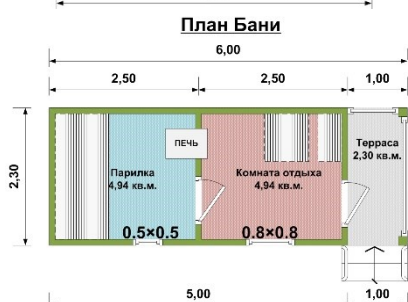

Мобильная баня 5x2.3 м + крыльцо 1 м.:	С доставкой малотоннажным транспортом	С доставкой и выгрузкой манипулятором
Брус 90 мм	273 000 руб.	292 500 руб.
Брус 140 мм	308 000 руб.	327 500 руб.