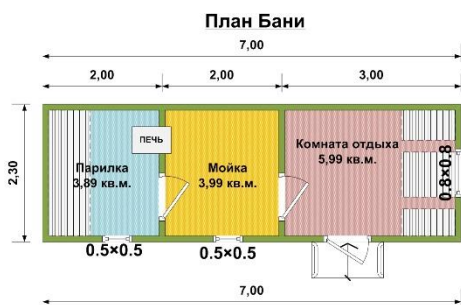

Мобильная баня 5x2.3 м:	С доставкой малотоннажным транспортом	С доставкой и выгрузкой манипулятором
Брус 90 мм	199 000 руб.	215 000 руб.
Брус 140 мм	220 500 руб.	236 500 руб.

Мобильная баня 5x2.3 м + крыльцо 1 м.:	С доставкой малотоннажным транспортом	С доставкой и выгрузкой манипулятором
Брус 90 мм	206 000 руб.	222 000 руб.
Брус 140 мм	227 500 руб.	243 500 руб.

Мобильная баня 6x2.3 м:	С доставкой малотоннажным транспортом	С доставкой и выгрузкой манипулятором
Брус 90 мм	218 000 руб.	234 000 руб.
Брус 140 мм	240 500 руб.	256 500 руб.

Мобильная баня 6x2.3 м + крыльцо 1 м.:	С доставкой малотоннажным транспортом	С доставкой и выгрузкой манипулятором
Брус 90 мм	225 000 руб.	241 000 руб.
Брус 140 мм	249 500 руб.	265 500 руб.