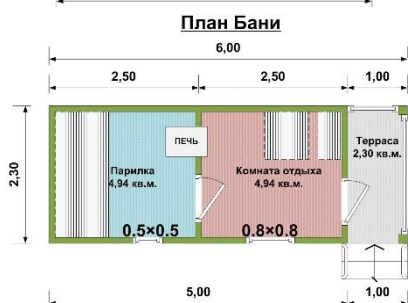

Мобильная баня 5x2.3 м + крыльцо 1 м.:	С доставкой малотоннажным транспортом	С доставкой и выгрузкой манипулятором
Брус 90 мм	206 000 руб.	222 000 руб.
Брус 140 мм	227 500 руб.	243 500 руб.