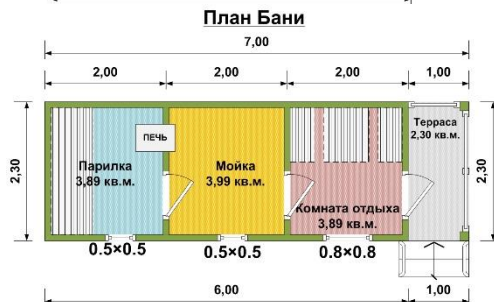

Мобильная баня 6x2.3 м + крыльцо 1 м.:	С доставкой малотоннажным транспортом	С доставкой и выгрузкой манипулятором
Брус 90 мм	225 000 руб.	241 000 руб.
Брус 140 мм	249 500 руб.	265 500 руб.