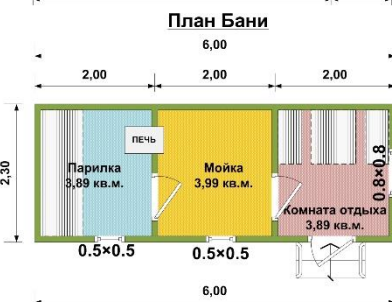

Мобильная баня 4x2.3 м:	С доставкой малотоннажным транспортом	С доставкой и выгрузкой манипулятором
Брус 90 мм	185 000 руб.	201 000 руб.
Брус 140 мм	202 500 руб.	218 500 руб.

Мобильная баня 4x2.3 м + крыльцо 1 м.:	С доставкой малотоннажным транспортом	С доставкой и выгрузкой манипулятором
Брус 90 мм	195 000 руб.	211 000 руб.
Брус 140 мм	213 500 руб.	229 500 руб.

Мобильная баня 5x2.3 м:	С доставкой малотоннажным транспортом	С доставкой и выгрузкой манипулятором
Брус 90 мм	199 000 руб.	215 000 руб.
Брус 140 мм	220 500 руб.	236 500 руб.

Мобильная баня 5x2.3 м + крыльцо 1 м.:	С доставкой малотоннажным транспортом	С доставкой и выгрузкой манипулятором
Брус 90 мм	206 000 руб.	222 000 руб.
Брус 140 мм	227 500 руб.	243 500 руб.