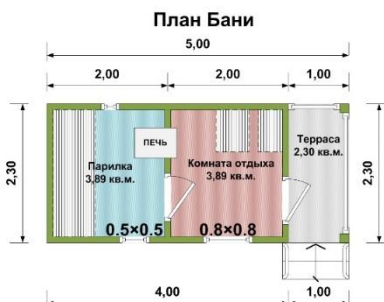

Мобильная баня 4x2.3 м + крыльцо 1 м.:	С доставкой малотоннажным транспортом	С доставкой и выгрузкой манипулятором
Брус 90 мм	195 000 руб.	211 000 руб.
Брус 140 мм	213 500 руб.	229 500 руб.