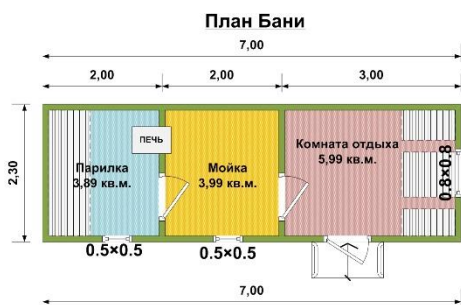

Мобильная баня 4x2.3 м:	Брус естественной влажности	Брус камерной сушки
Брус 90 мм	264 000 руб.	280 000 руб.
Брус 140 мм	272 000 руб.	293 000 руб.

Мобильная баня 4x2.3 м + крыльцо 1 м.:	Брус естественной влажности	Брус камерной сушки
Брус 90 мм	274 000 руб.	282 000 руб.
Брус 140 мм	291 500 руб.	303 000 руб.

Мобильная баня 5x2.3 м:	Брус естественной влажности	Брус камерной сушки
Брус 90 мм	294 000 руб.	304 000 руб.
Брус 140 мм	313 500 руб.	329 000 руб.

Мобильная баня 5x2.3 м + крыльцо 1 м.:	Брус естественной влажности	Брус камерной сушки
Брус 90 мм	304 000 руб.	314 000 руб.
Брус 140 мм	325 000 руб.	339 000 руб.

Мобильная баня 6x2.3 м:	Брус естественной влажности	Брус камерной сушки
Брус 90 мм	322 000 руб.	339 000 руб.
Брус 140 мм	342 000 руб.	367 000 руб.

Мобильная баня 6x2.3 м + крыльцо 1 м.:	Брус естественной влажности	Брус камерной сушки
Брус 90 мм	337 000 руб.	349 000 руб.
Брус 140 мм	360 000 руб.	377 000 руб.