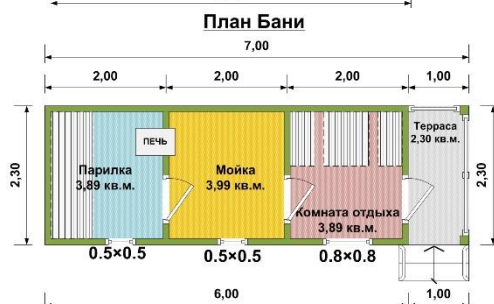

3. Стоимость бани.

- **Стоимость** мобильных бань на сайте всегда **актуальна**, скрытые платежи **отсутствуют**.
- В стоимость входит: само **изделие, доставка малотоннажным транспортом** в радиусе 500 км от производственной базы в г. Пестово Новгородской области, **комплект фундаментных блоков, установка и распаковка** бани.

Мобильная баня 4x2.3 м:	Брус естественной влажности	Брус камерной сушки
Брус 90 мм	264 000 руб.	280 000 руб.
Брус 140 мм	272 000 руб.	293 000 руб.

Мобильная баня 4x2.3 м + крыльцо 1 м.:	Брус естественной влажности	Брус камерной сушки
Брус 90 мм	274 000 руб.	282 000 руб.
Брус 140 мм	291 500 руб.	303 000 руб.

Мобильная баня 5x2.3 м:	Брус естественной влажности	Брус камерной сушки
Брус 90 мм	294 000 руб.	304 000 руб.
Брус 140 мм	313 500 руб.	329 000 руб.

Мобильная баня 5x2.3 м + крыльцо 1 м.:	Брус естественной влажности	Брус камерной сушки
Брус 90 мм	304 000 руб.	314 000 руб.
Брус 140 мм	325 000 руб.	339 000 руб.

Мобильная баня 6x2.3 м:	Брус естественной влажности	Брус камерной сушки
Брус 90 мм	322 000 руб.	339 000 руб.
Брус 140 мм	342 000 руб.	367 000 руб.

Мобильная баня 6x2.3 м + крыльцо 1 м.:	Брус естественной влажности	Брус камерной сушки
Брус 90 мм	337 000 руб.	349 000 руб.
Брус 140 мм	360 000 руб.	377 000 руб.