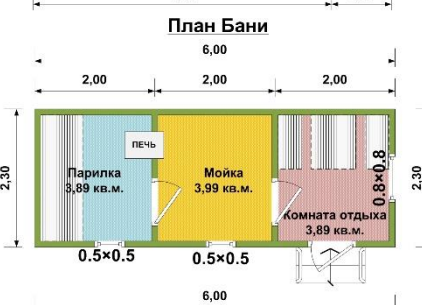

Мобильная баня 4x2.3 м:	Брус естественной влажности	Брус камерной сушки
Брус 90 мм	264 000 руб.	280 000 руб.
Брус 140 мм	272 000 руб.	293 000 руб.

Мобильная баня 4x2.3 м + крыльцо 1 м.:	Брус естественной влажности	Брус камерной сушки
Брус 90 мм	274 000 руб.	282 000 руб.
Брус 140 мм	291 500 руб.	303 000 руб.

Мобильная баня 5x2.3 м:	Брус естественной влажности	Брус камерной сушки
Брус 90 мм	294 000 руб.	304 000 руб.
Брус 140 мм	313 500 руб.	329 000 руб.

Мобильная баня 5x2.3 м + крыльцо 1 м.:	Брус естественной влажности	Брус камерной сушки
Брус 90 мм	304 000 руб.	314 000 руб.
Брус 140 мм	325 000 руб.	339 000 руб.