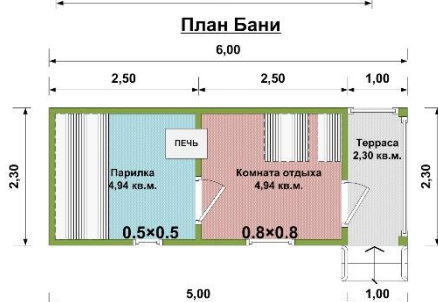

Мобильная баня 5x2.3 м + крыльцо 1 м.:	Брус естественной влажности	Брус камерной сушки
Брус 90 мм	304 000 руб.	314 000 руб.
Брус 140 мм	325 000 руб.	339 000 руб.