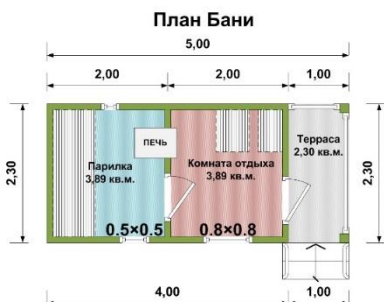

2. Доставка и оплата:

- Мы предлагаем **2 вида** доставки:
 1. Доставка **малотоннажным транспортом** под кран Заказчика. Это хороший способ **экономить** на доставке, но сюда следует прибавить хлопоты и **расходы** по поиску крана.
 2. Доставка **манипулятором, с выгрузкой** бани на участок. Наиболее **удобный** и простой способ доставки. Но стоимость его выше. К тому же следует иметь ввиду что техника **не повышенной** проходимости, и выгружает баню **не далее 2 метров** от борта.
- Вы оплачиваете баню только после выгрузки и визуального осмотра. **Никаких предоплат** не требуется.

Мобильная баня 4x2.3 м:	Брус естественной влажности	Брус камерной сушки
Брус 90 мм	264 000 руб.	280 000 руб.
Брус 140 мм	272 000 руб.	293 000 руб.

Мобильная баня 4x2.3 м + крыльцо 1 м.:	Брус естественной влажности	Брус камерной сушки
Брус 90 мм	274 000 руб.	282 000 руб.
Брус 140 мм	291 500 руб.	303 000 руб.